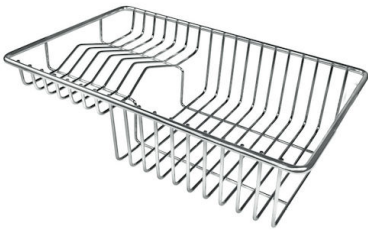

GALERIE

GELIEFERT

**Automatischer Abfluss Space
Milano**
8407 115

OPTIONALES ZUBEHÖR

Gitter Black
8100 600

Schneidebrett aus Nussbaumholz
8642 000

Schneidebrett Twin aus HPDE
8644 101

Tellerkorb aus Edelstahl
8100 303
* nur in Kombination mit dem Zubehör
8644 101