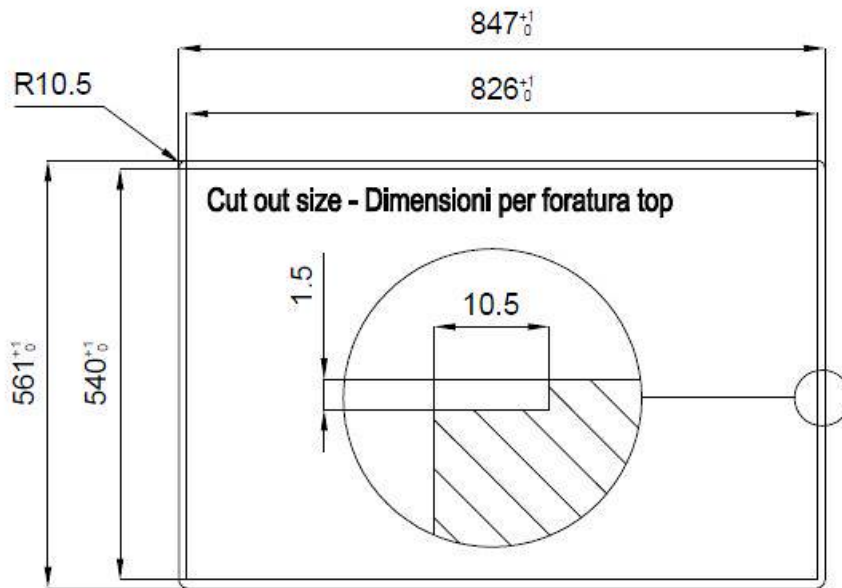

Lavello MILANO

cod. 1024/050

FT